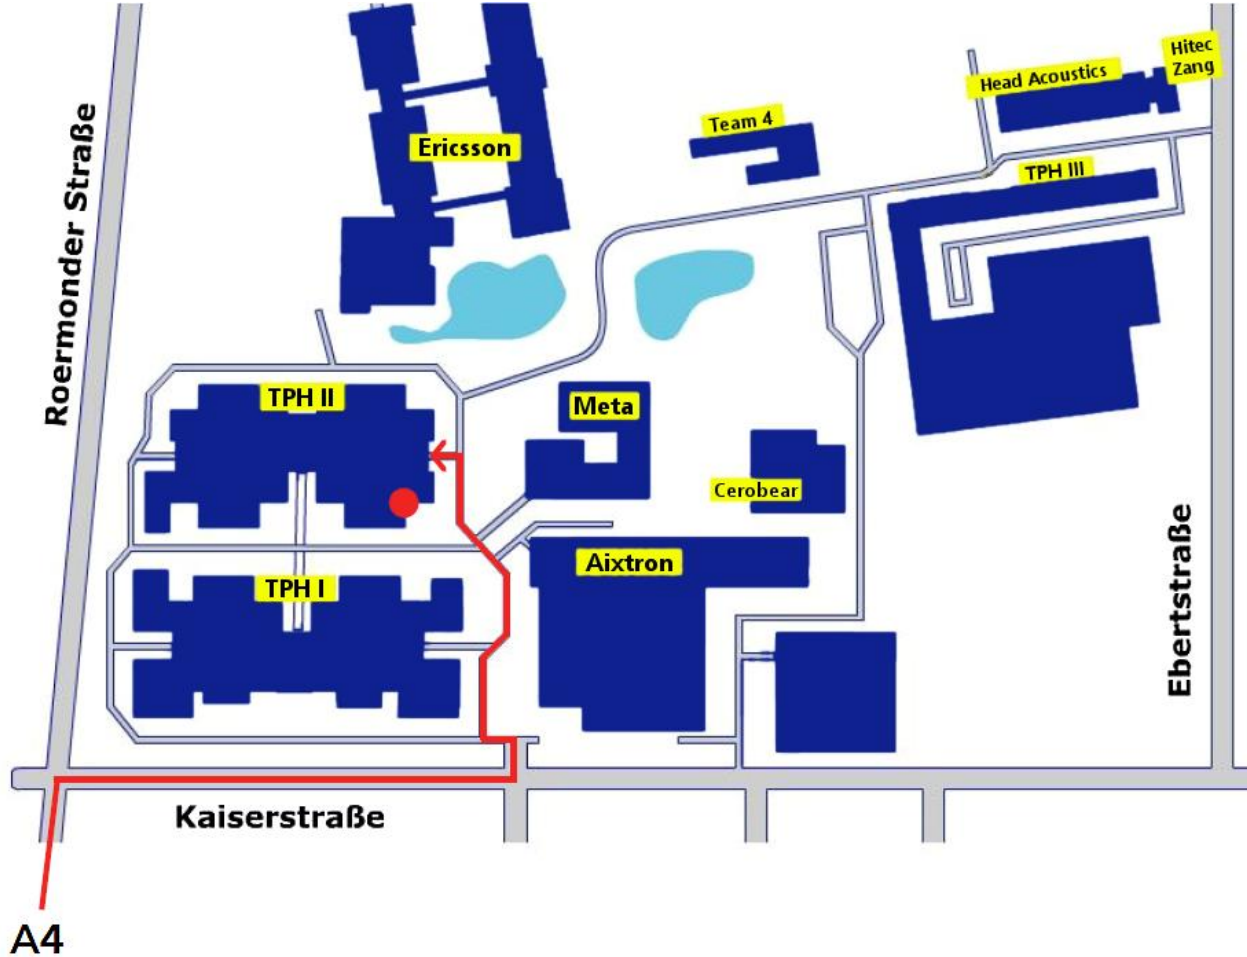

Anfahrtsskizze TPH II

Schmitz-Metallographie GmbH

Schmitz-Metallographie GmbH
Im Technologiepark Herzogenrath
Kaiserstraße 100

52134 Herzogenrath / GERMANY

Telefon +49 2407 568296-0

TPH II - 2. Obergeschoss / 2. floor

Parkplätze: