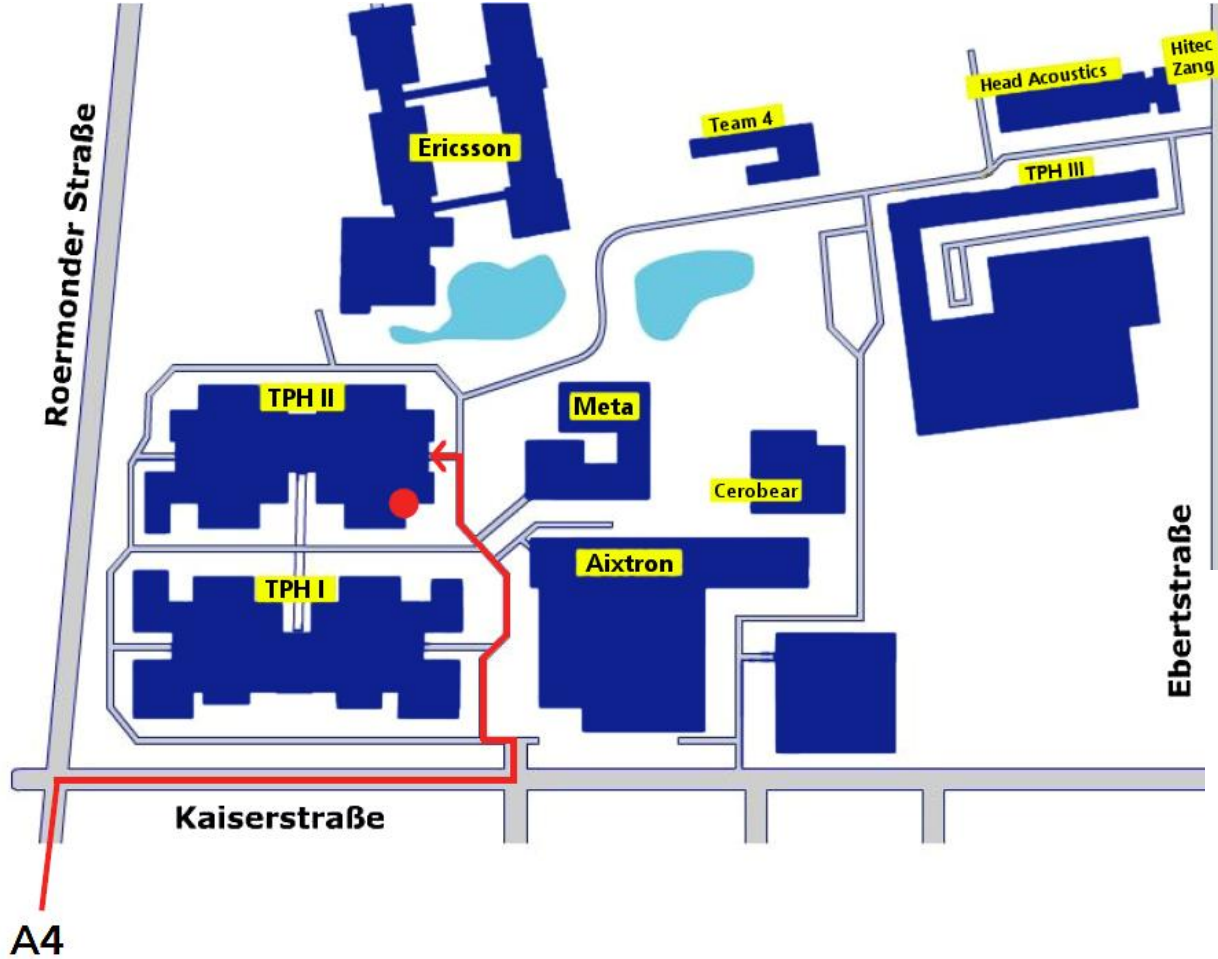

Anfahrtsskizze TPH II

Schmitz-Metallographie GmbH

Schmitz-Metallographie GmbH
Im Technologiepark Herzogenrath
Kaiserstraße 100

52134 Herzogenrath / GERMANY

Telefon +49 2407 568296-0

TPH II - 2. Obergeschoss / 2. floor

Parkplätze: